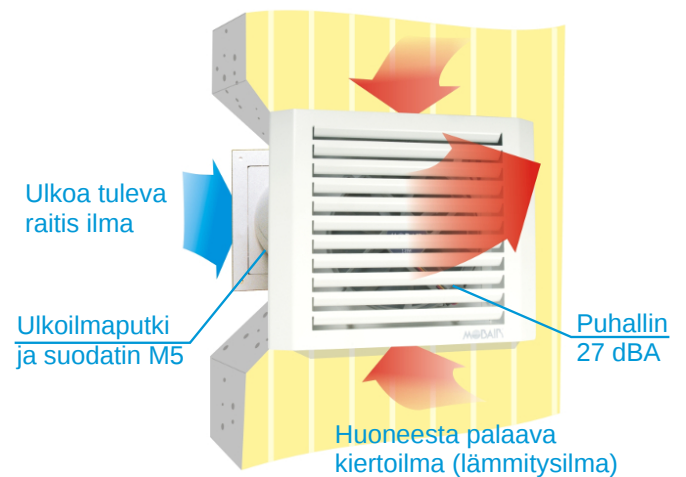

MOBAIR® 2030S Tuloilmalaite

Raitista korvausilmaa vedottomasti, puhtaana ja lämpimänä!

Kiertoilmapuhaltimella varustettu Mobair 2030S tuloilmalaite rakennuksiin, joissa on painovoimainen tai koneellinen ilmanpoisto. Laite suodattaa ja lämmittää huoneeseen ulkoa virtaavan korvausilman. Sopii eityisesti asuintiloihin omakoti-, rivi- ja kerrostaloissa.

Mobair 2030S on täysin uudentyypinen tuloilmalaite. Erikaisen laitteesta tekee se, että ulkoa tuleva kylmä ilma lämpenee katonrajassa olevan lämpimän ilman avulla. 1.0W tehoinen puhallin aikaansaa huoneilman ja ulkoa tulevan ilman sekoittumisen, joten energiankulutus on erittäin alhainen. Patentoitu rakenne takaa vedottoman lopputuloksen. Valmistettu Suomessa.

Mobair 2030S on myös helppo asentaa ja huoltaa. Laitteen mukana toimitetaan kiinnitysruuvit, vaihdettava hienosuodatin, ulkoilmasäleikkö sekä ulkoilmaputki.

Tekniset tiedot:

- kokonaisilmavirta 20 dm³/s, josta ulkoilmaa 6-12 dm³/s
- äänitaso 27 dBA
- M5 pussisuodatin ulkoilmaputkessa (saatavana myös pestävä suodatin)
- sähköliitännä 1.0 W, 8.5 V DC, toimitukseen kuuluu pistotulppamuuntaja, 8 m verkkojohto