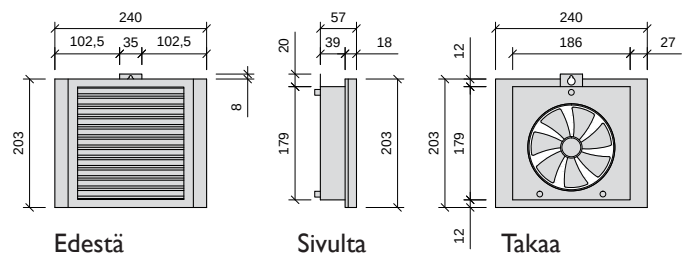

Tehontarve vain 1.0 W